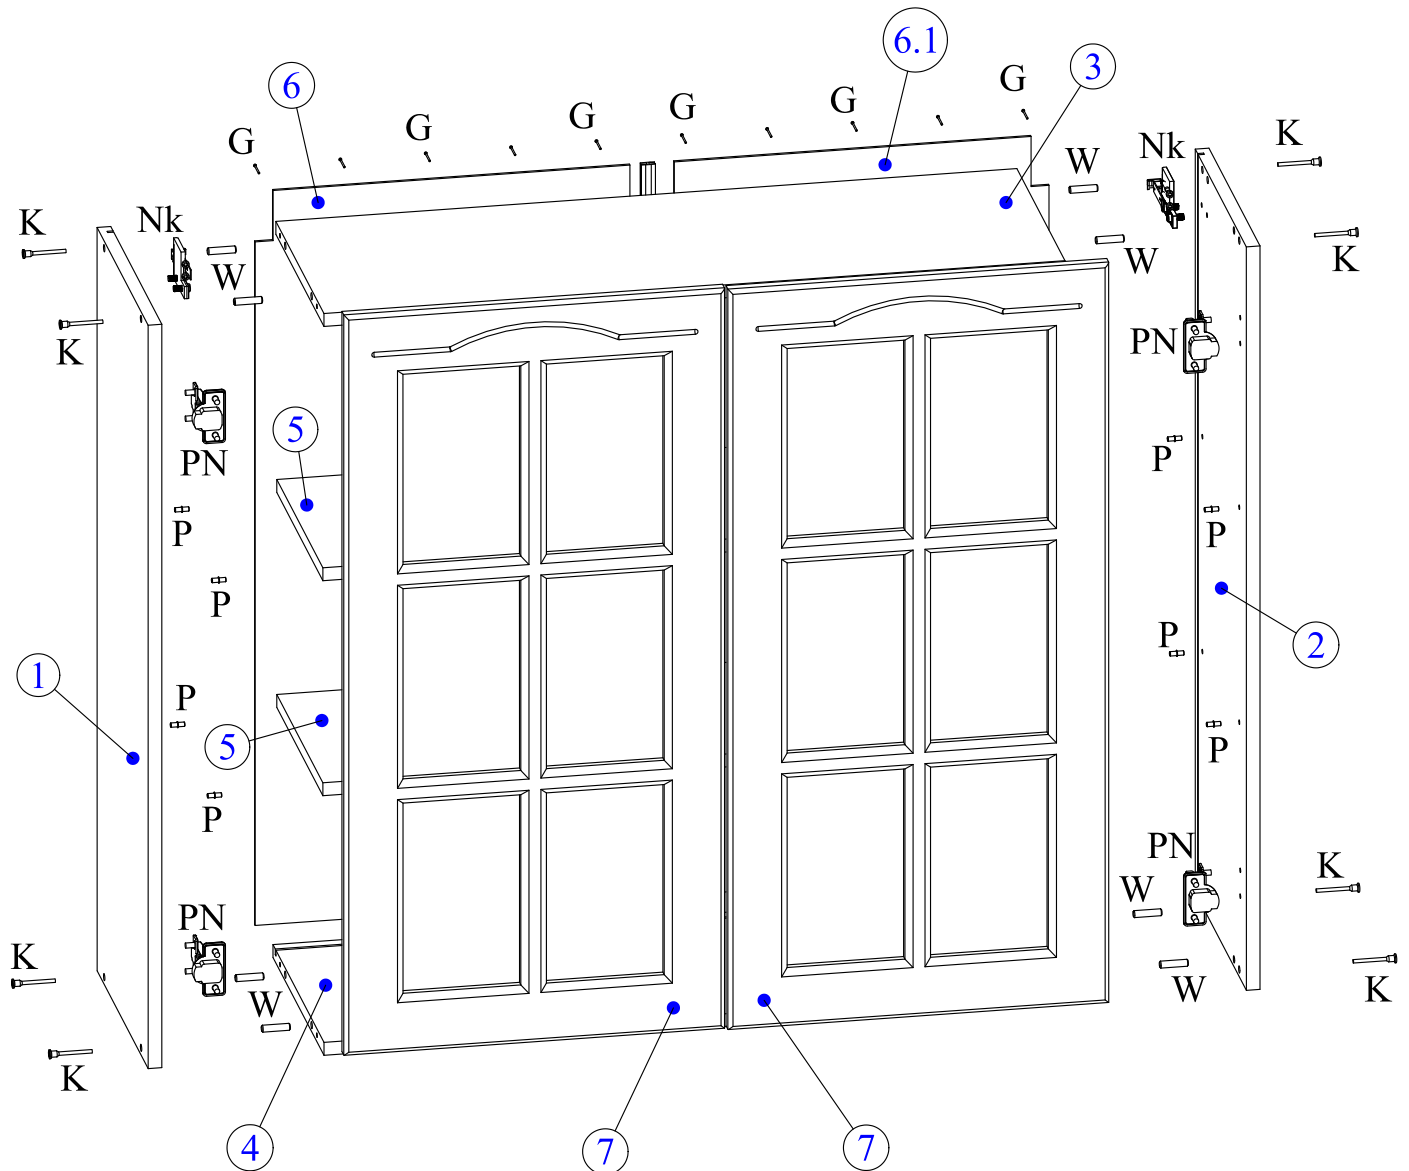

# Кухонная система

Г-90/92

**Обязательно прикрепить изделие к стене!!!**

Незакрепленное изделие может причинить вред здоровью и жизни

Дюбель подходит для кирпичных и бетонных стен с толщиной не менее 80мм.

Для других типов стен необходимо самостоятельно докупить необходимый крепеж, в зависимости от типа стены

7	Фасад	916	446	16	2	Д.92.01.02
6.1	Стенка задняя	908	439	3.2	1	3.91.01.03
6	Стенка задняя	908	439	3.2	1	3.91.01.02
5	Полка	866	280	16	2	Г.01.01.03
4	Горизонт	868	310	16	1	Г.01.01.02
3	Горизонт	868	292	16	1	Г.01.01.01
2	Бок правый	920	310	16	1	В.92.01.02
1	Бок левый	920	310	16	1	В.92.01.01
номер	наименование	длина	ширина	толщина	кол-во	коды

K	W	Sh	Nk	PN	G	Дюбель	P	Рейка	St	Стык					
7x50	8x30	4x13	навеска кухонная +винт	накладная +винт		6x80				профиль 887mm					
x8	x8	x8	x2	x4	x10	x4	x8	x2	x2	x1					